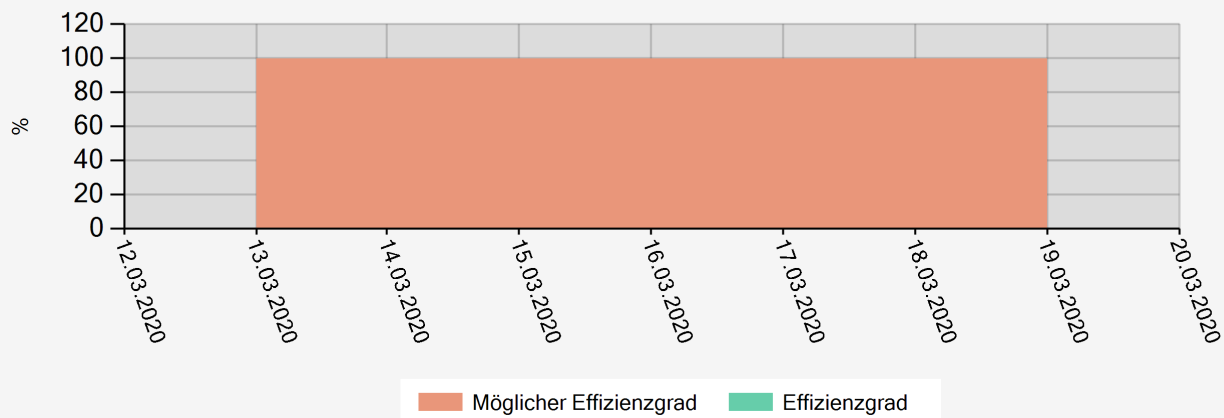

Effizienzgrad nach Tag