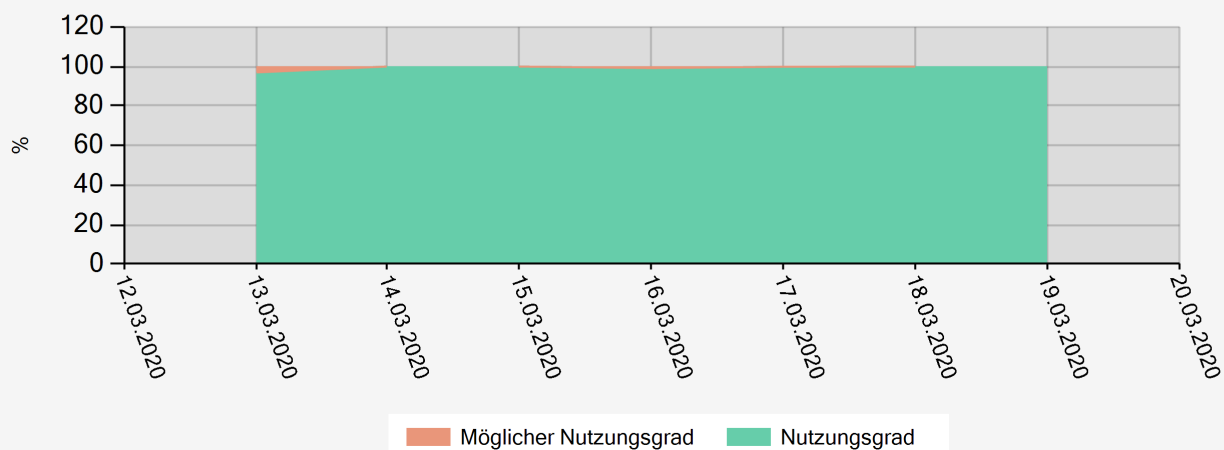

Qualitätsgrad

OEE Nach Tag

| Name  | OEE    | Nutzungsgrad | Effizienzgrad | Qualitätsgrad |
|-------|--------|--------------|---------------|---------------|
| Früh  | 0,00 % | 98,87 %      | 0,00 %        | 100,00 %      |
| Nacht | 0,00 % | 100,00 %     | 0,00 %        | 100,00 %      |
| Spät  | 0,00 % | 99,54 %      | 0,00 %        | 99,94 %       |

## Nutzungsgrad nach Tag