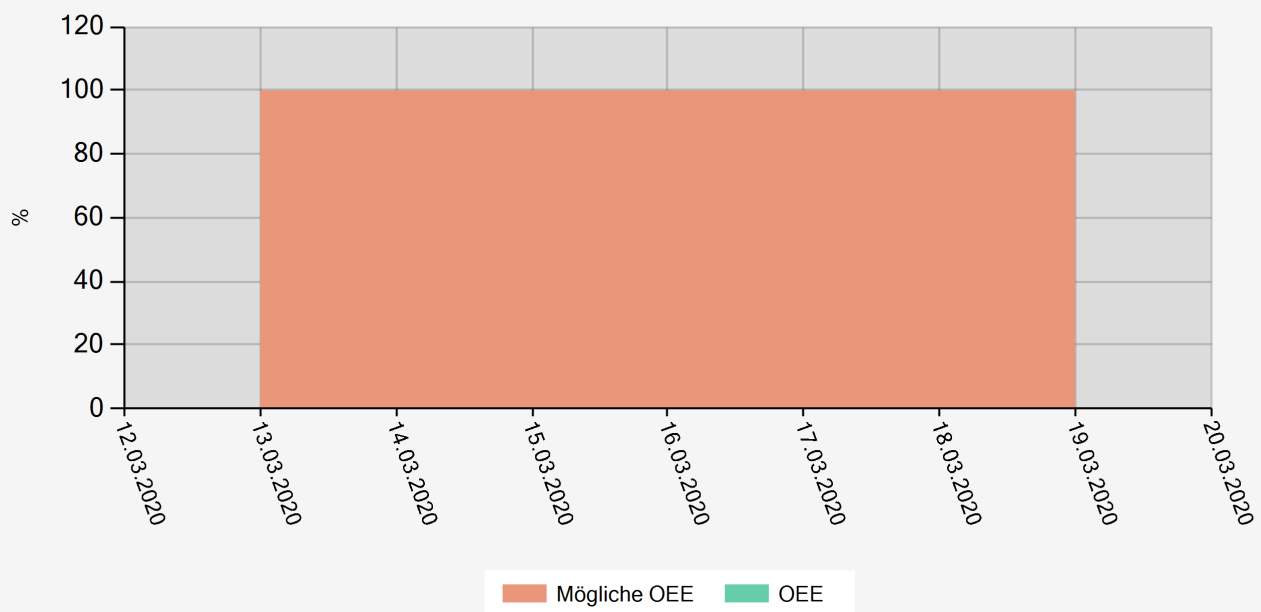

Qualitätsgrad

OEE Nach Tag

| Name  | OEE    | Nutzungsgrad | Effizienzgrad | Qualitätsgrad |
|-------|--------|--------------|---------------|---------------|
| Früh  | 0,00 % | 98,87 %      | 0,00 %        | 100,00 %      |
| Nacht | 0,00 % | 100,00 %     | 0,00 %        | 100,00 %      |
| Spät  | 0,00 % | 99,54 %      | 0,00 %        | 99,94 %       |

## Nutzungsgrad nach Tag